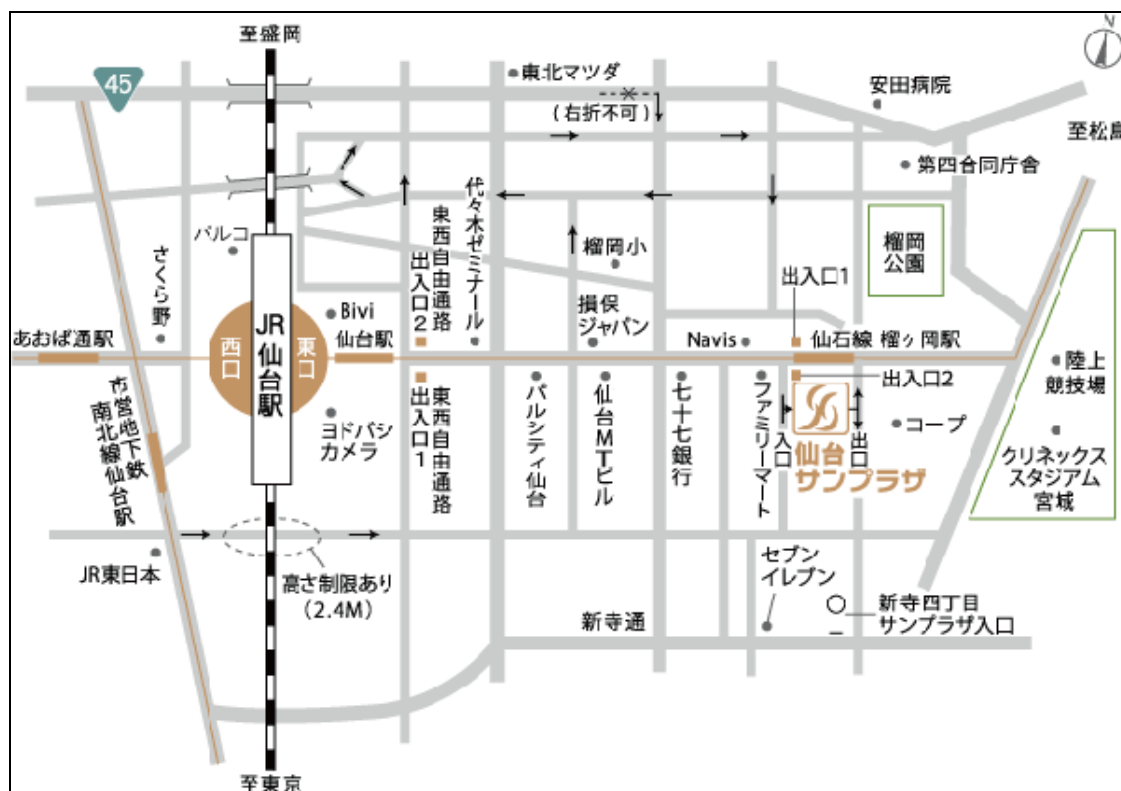

# 【 会 場 案 内 】

仙台会場

仙台サンプラザ

〒983-0852 宮城県仙台市宮城野区榴岡5-11-1

TEL: 022-257-3333

仙台駅からの場合

徒 歩

J R 仙台駅東口より約 13 分

地下鉄仙台駅より約 23 分

電 車

J R 仙石線仙台駅→榴ヶ岡駅下車 出入口2すぐ

( J R 仙台駅仙石線のりば 9・10 番線、松島海岸・石巻方面行「各駅停車」)

市営バス

仙台駅→新寺四丁目サンプラザ入口 下車徒歩5分

( J R 仙台駅西口バスプール 5 番のりば、308 系統)

車

仙台宮城 I・C より 30 分

仙台空港より約 40 分

駐車場 120 台